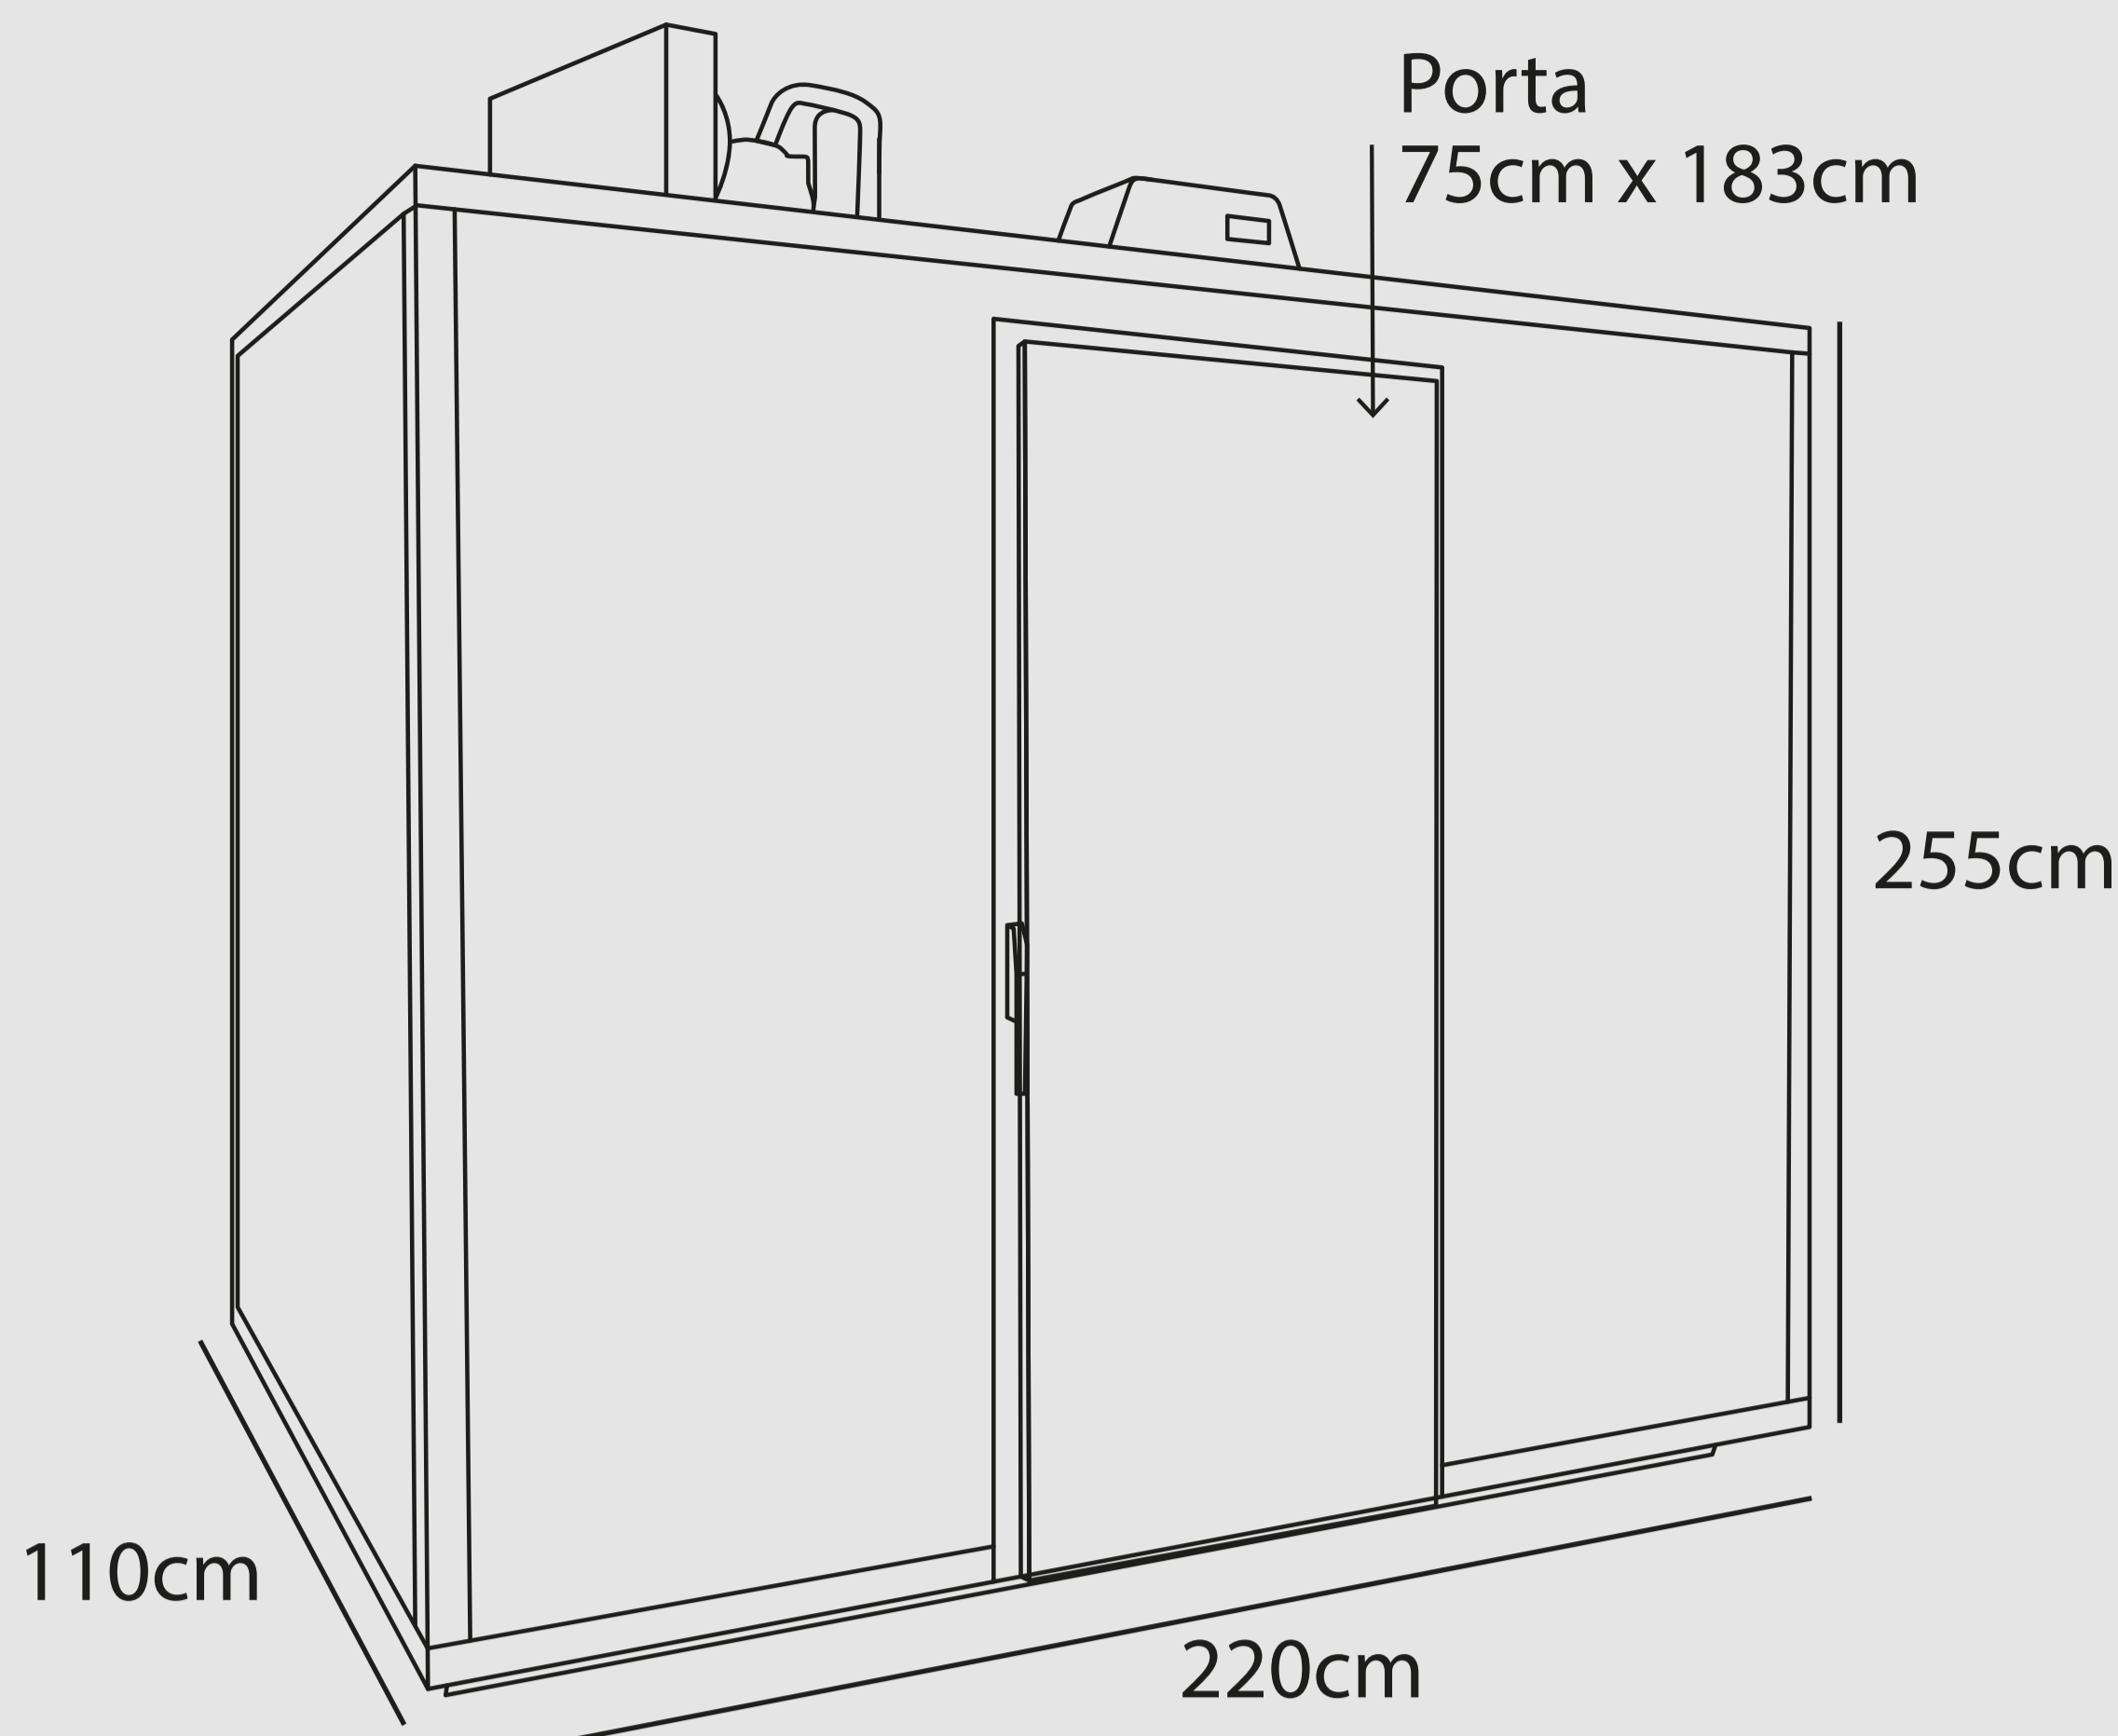

Minicâmara M4200

para resfriados

Indústria Nacional 

A minicâmara M4200 é a solução ideal para armazenar produtos congelados com segurança e eficiência. Com aplicação para temperaturas de até -5°C , esse modelo de porte médio mede 2,20m de largura por 1,10m de profundidade, oferecendo um espaço interno de 4.200 litros para estocagem versátil.

Minicâmara M4200

Resfriados

Cód. 10009291 - 1 Porta

Cód. 10009299 - 2 Portas

Acessar Site
Clique aqui e acesse o produto no site!

Dimensões

	LARGURA	ALTURA	PROFUNDIDADE
EXTERNA	220cm	255cm	110cm*
INTERNO	210cm	200cm	100cm

*+3cm de dreno
+5cm de porta
Total: 118cm

Especificações Técnicas

CAPACIDADE BRUTA	4.200 litros
CAPACIDADE LÍQUIDA	3.570 litros
CAP. REFRIGERAÇÃO	648 litros/24h
PESO	200kg
TENSÃO/FREQUÊNCIA	220V - 1F 60Hz
POTÊNCIA	1.450W
MOTOR	Embraco 1 HP
GÁS	R-404A
REFRIGERAÇÃO	Ar forçado em alumínio
FROST FREE	Sim
TEMPERATURA	Resfriados de +5°C até -5°C
CONTROLADOR	Digital Danfoss
ESTRUTURA	Painéis PIR pré-pintados
COR	<input type="checkbox"/> <input type="checkbox"/>
ISOLAMENTO	Painéis PIR 50mm
PORTAS	1 porta ou 2 portas
CHÃO INTERNO	Com estrado plástico
PRATELEIRAS	Máximo 80kg distribuídos
OPCIONAIS	Prateleiras, Gancheiras, Porta Cadeado