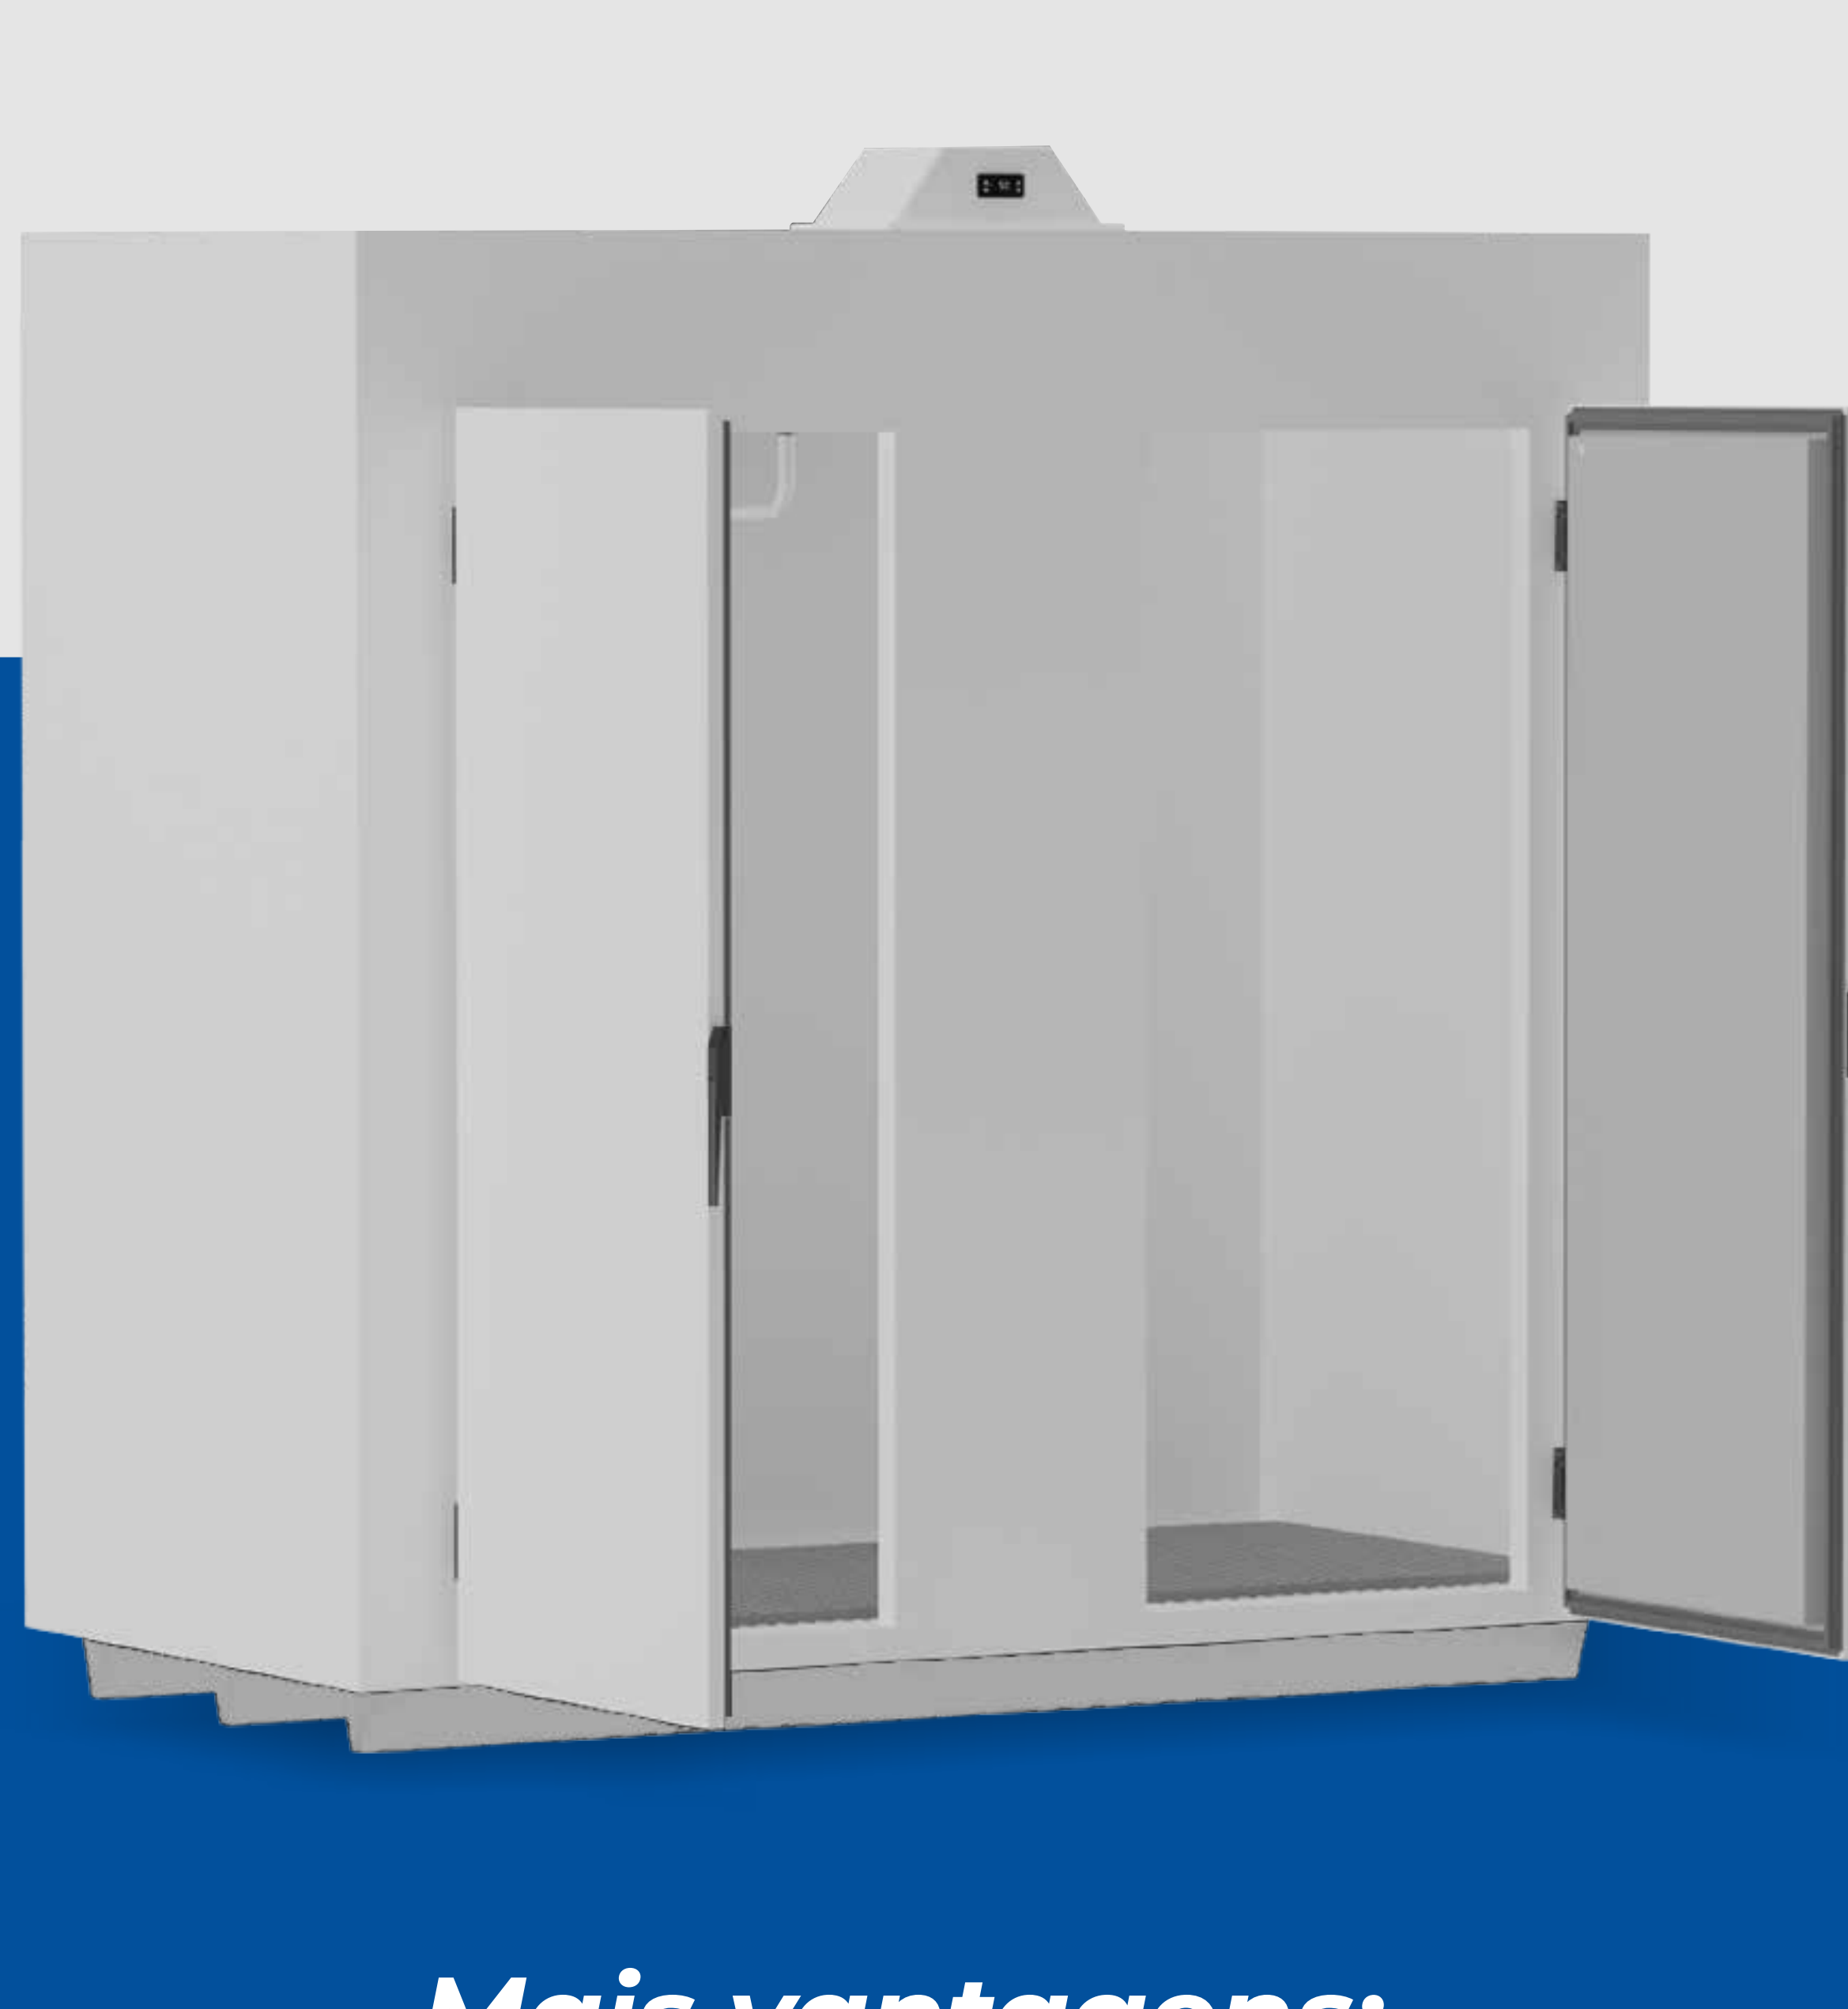

Minicâmara M4200

para resfriados

Indústria Nacional 

A minicâmara M4200 é a solução ideal para armazenar produtos congelados com segurança e eficiência. Com aplicação para temperaturas de até -5°C , esse modelo de porte médio mede 2,20m de largura por 1,10m de profundidade, oferecendo um espaço interno de 4.200 litros para estocagem versátil.

Capacidade:

4.200 L

Temperaturas:

5°C a -5°C

Unidades condensadoras:

On/Off

Mais vantagens:

Controlador Digital

Permite o controle preciso da temperatura do ambiente.

Armazene tudo que precisar

Com essa Minicâmara, armazene com alta eficiência tudo que você precisar.

Sistema de alarme porta aberta

O sistema aciona automaticamente a luz interna ao abrir a porta e desliga o ventilador para evitar a troca de ar quente do ambiente externo. Se a porta permanecer aberta por mais de 3 minutos, um alarme é disparado no controlador, garantindo eficiência e segurança no uso do ambiente.

Minicâmara M4200

Resfriados

Cód. 10009291 - 1 Porta

Cód. 10009299 - 2 Portas

Acessar Site
Clique aqui e acesse o produto no site!

Dimensões

	LARGURA	ALTURA	PROFUNDIDADE
EXTERNA	220cm	255cm	110cm*
INTERNO	210cm	200cm	100cm