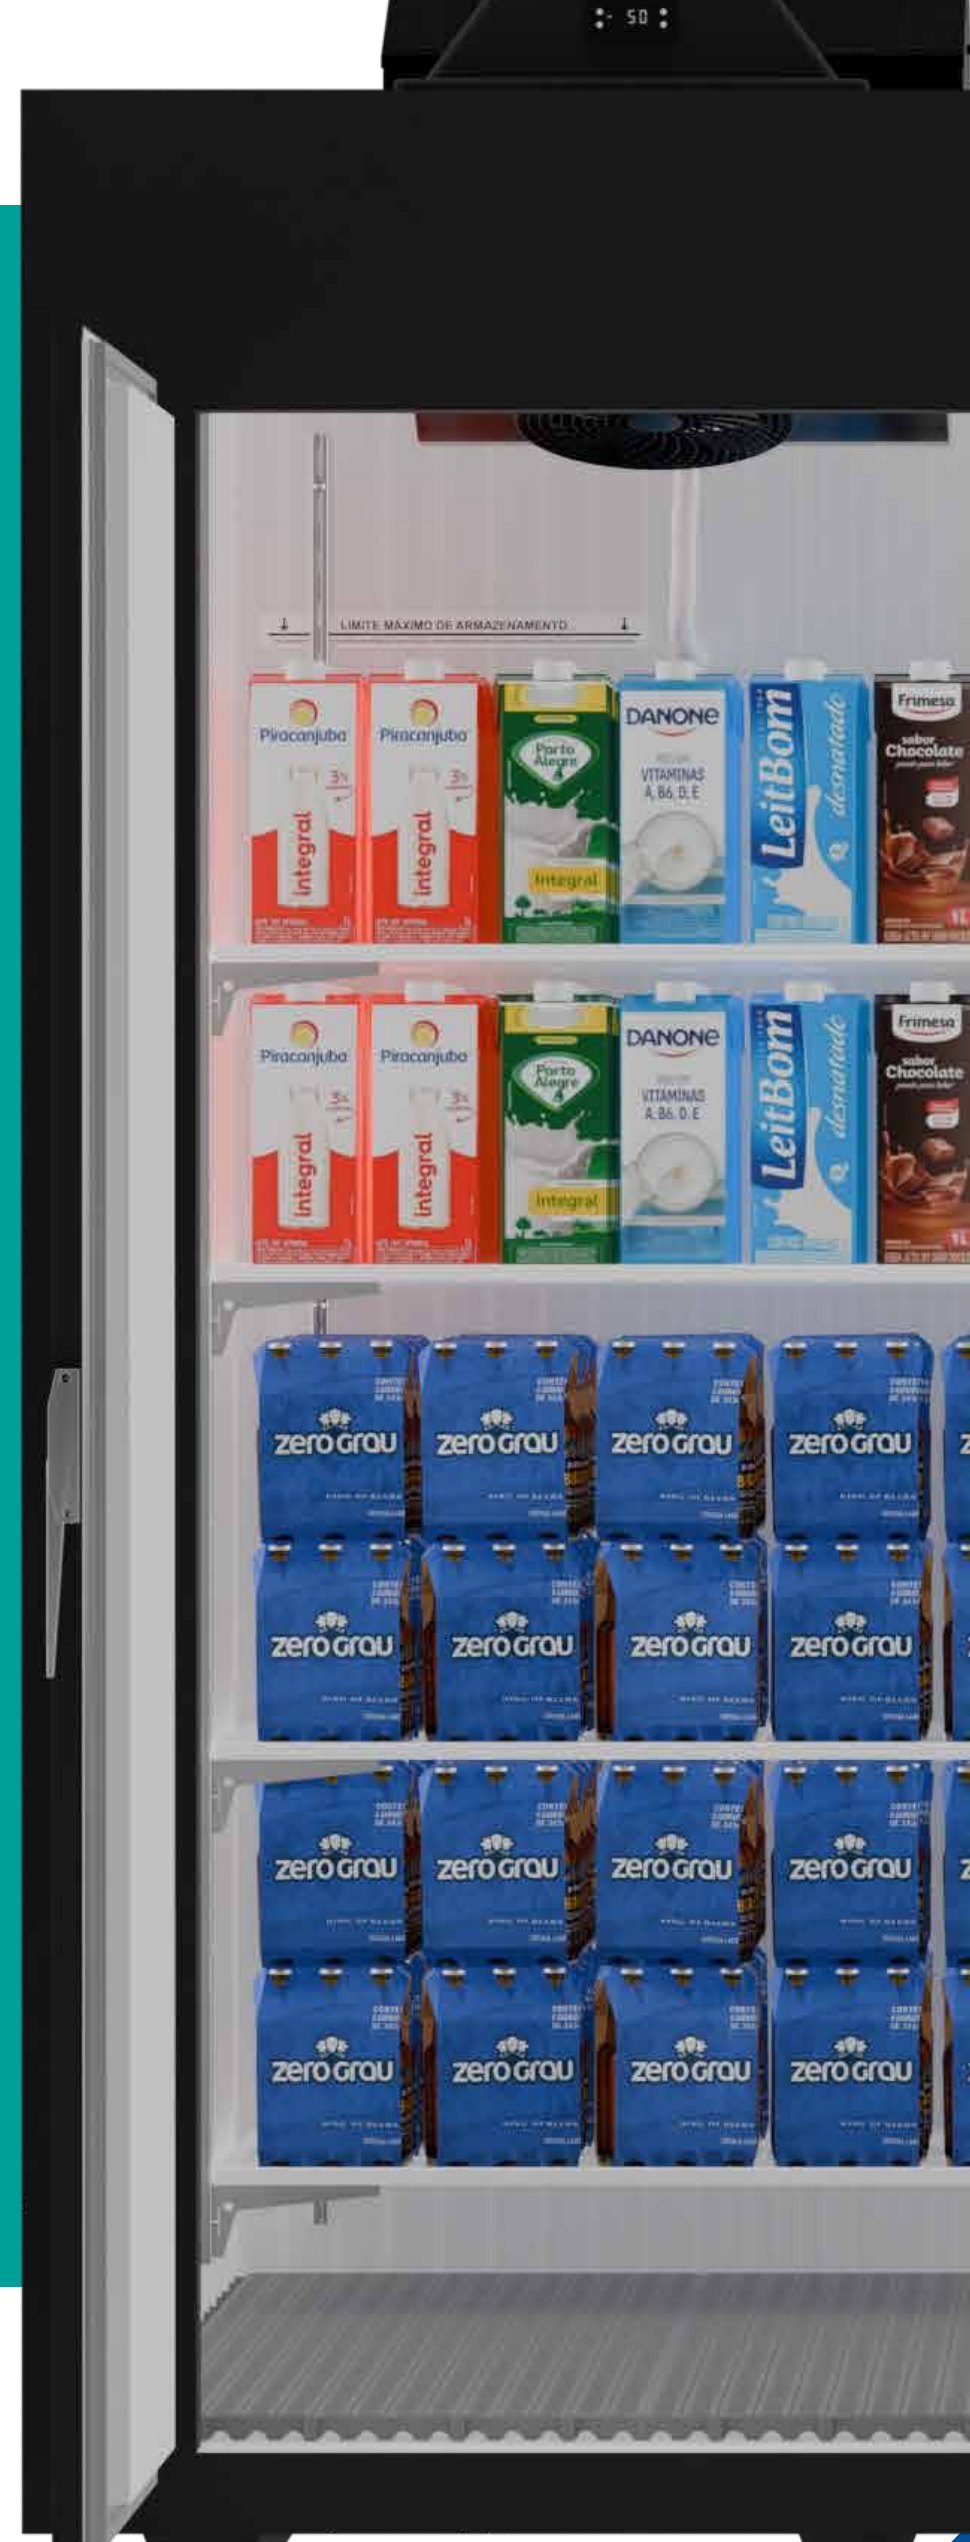

Minicâmara M4200

para resfriados

Indústria Nacional 

A minicâmara M4200 é a solução ideal para armazenar produtos congelados com segurança e eficiência. Com aplicação para temperaturas de até -5°C , esse modelo de porte médio mede 2,20m de largura por 1,10m de profundidade, oferecendo um espaço interno de 4.200 litros para estocagem versátil.

Permite o controle preciso da temperatura do ambiente.

Armazene tudo que precisar

Com essa Minicâmara, armazene com alta eficiência tudo que você precisar.

Sistema de alarme porta aberta

O sistema aciona automaticamente a luz interna ao abrir a porta e desliga o ventilador para evitar a troca de ar quente do ambiente externo. Se a porta permanecer aberta por mais de 3 minutos, um alarme é disparado no controlador, garantindo eficiência e segurança no uso do ambiente.

RESFRIADOS

+5°C até -5°C

- Frutas
- Verduras
- Legumes
- Folhagens
- Água e energéticos
- Refrigerantes
- Cervejas
- Alcoólicos e drinks
- Sucos
- Leite e derivados
- Yogurtes
- Presuntos
- Pães
- Alimentos preparados
- Descongelamento