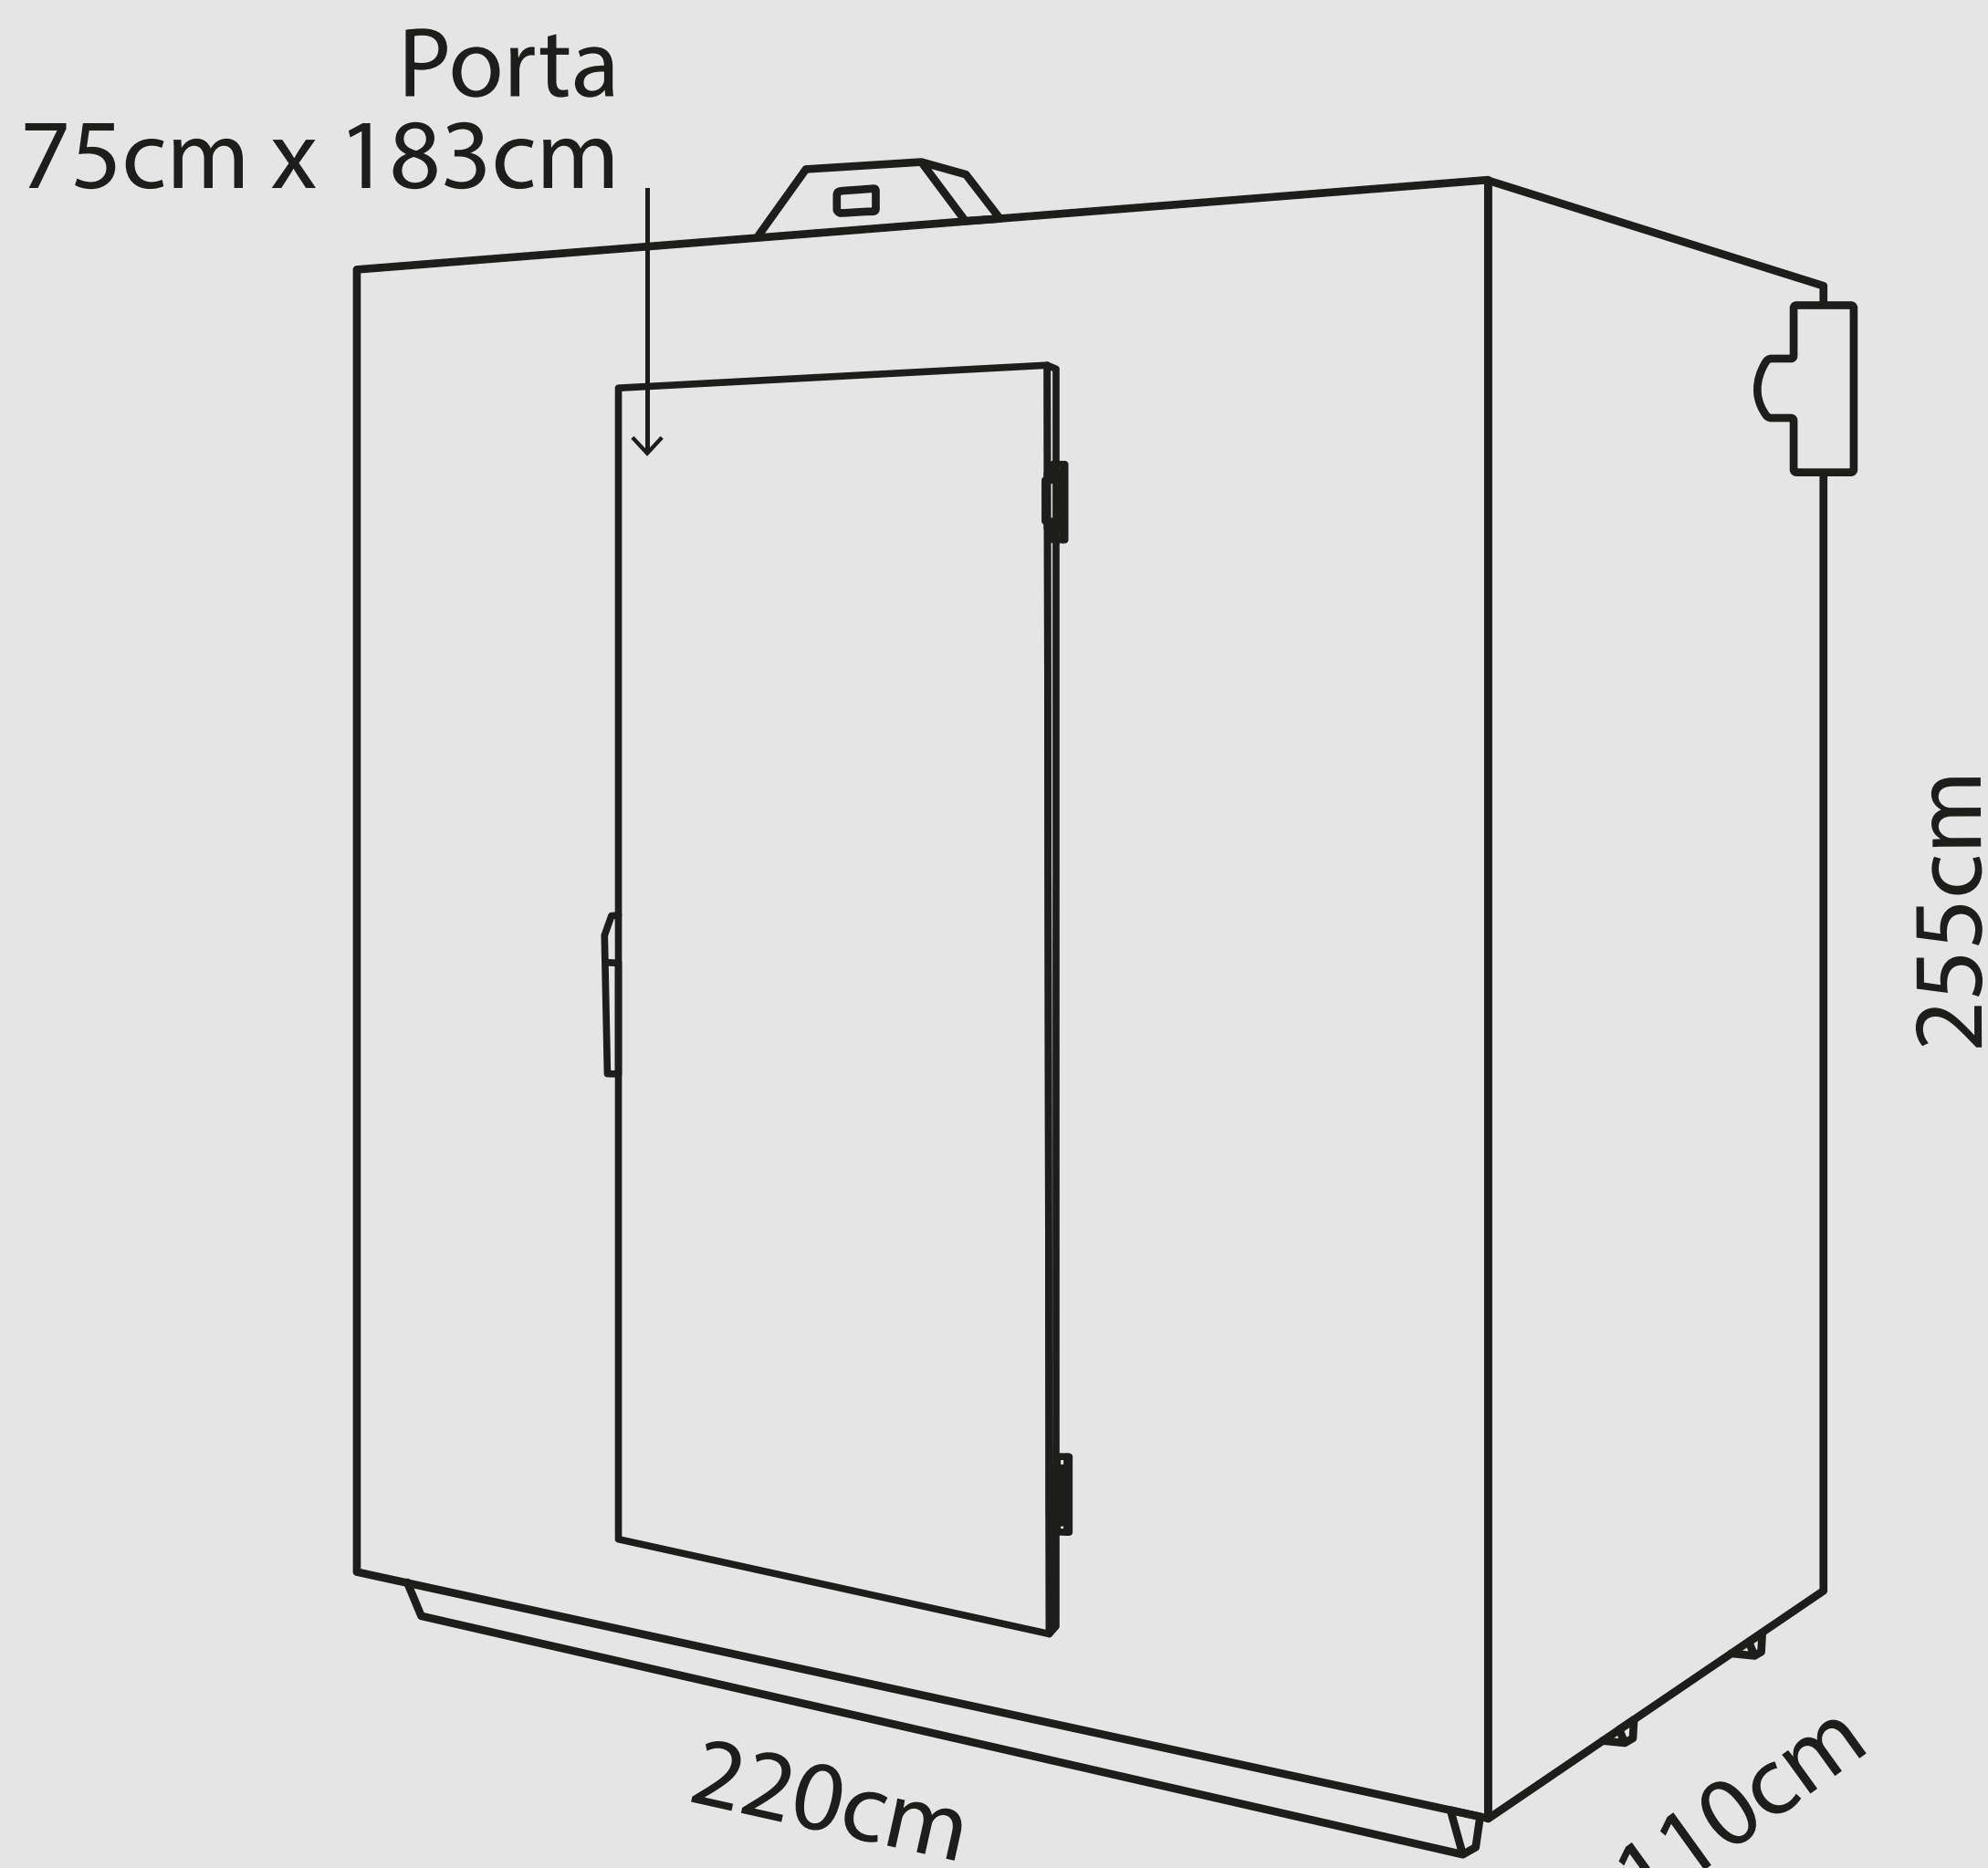

Minicâmara M4200

para congelados

Indústria Nacional

A minicâmara M4200 é a solução ideal para armazenar produtos congelados com segurança e eficiência. Com aplicação para temperaturas de até -18°C, esse modelo de porte médio mede 2,20m de largura por 1,10m de profundidade, oferecendo um espaço interno de 3.880 litros para estocagem versátil.

Minicâmara M4200

Congelados

Cód. 10009292 - 1 Porta

Cód. 10009300 - 2 Portas

Acessar Site

Clique aqui e acesse o produto no site!

Dimensões

| | LARGURA | ALTURA | PROFUNDIDADE |
|---------|---------|--------|--------------|
| EXTERNA | 220cm* | 255cm | 110cm |
| INTERNO | 206cm | 196cm | 96cm |

*+15cm de valvula
Total: 235cm

**+3cm de dreno
+5cm de porta
Total: 118cm

Especificações técnicas

| | |
|--------------------|--|
| CAPACIDADE BRUTA | 3.880 litros |
| CAPACIDADE LÍQUIDA | 3.240 litros |
| CAP. REFRIGERAÇÃO | 648 litros/24h |
| PESO | 240kg |
| TENSÃO/FREQUÊNCIA | 220V - 1F 60HZ |
| POTÊNCIA | 1.750W |
| MOTOR | Embraco 1.1/2 HP |
| GÁS | R-404A |
| REFRIGERAÇÃO | Ar forçado em alumínio |
| FROST FREE | Sim |
| TEMPERATURA | Congelados de -5°C até -18°C |
| CONTROLADOR | Digital Danfoss |
| ESTRUTURA | Painéis PIR pré-pintados |
| COR | |
| ISOLAMENTO | Painéis PIR 70mm |
| PORTAS | 1 porta ou 2 portas |
| CHÃO INTERNO | Com estrado plástico |
| PRATELEIRAS | Máximo 80kg distribuídos |
| OPCIONAIS | Prateleiras, gancheiras, porta cadeado |