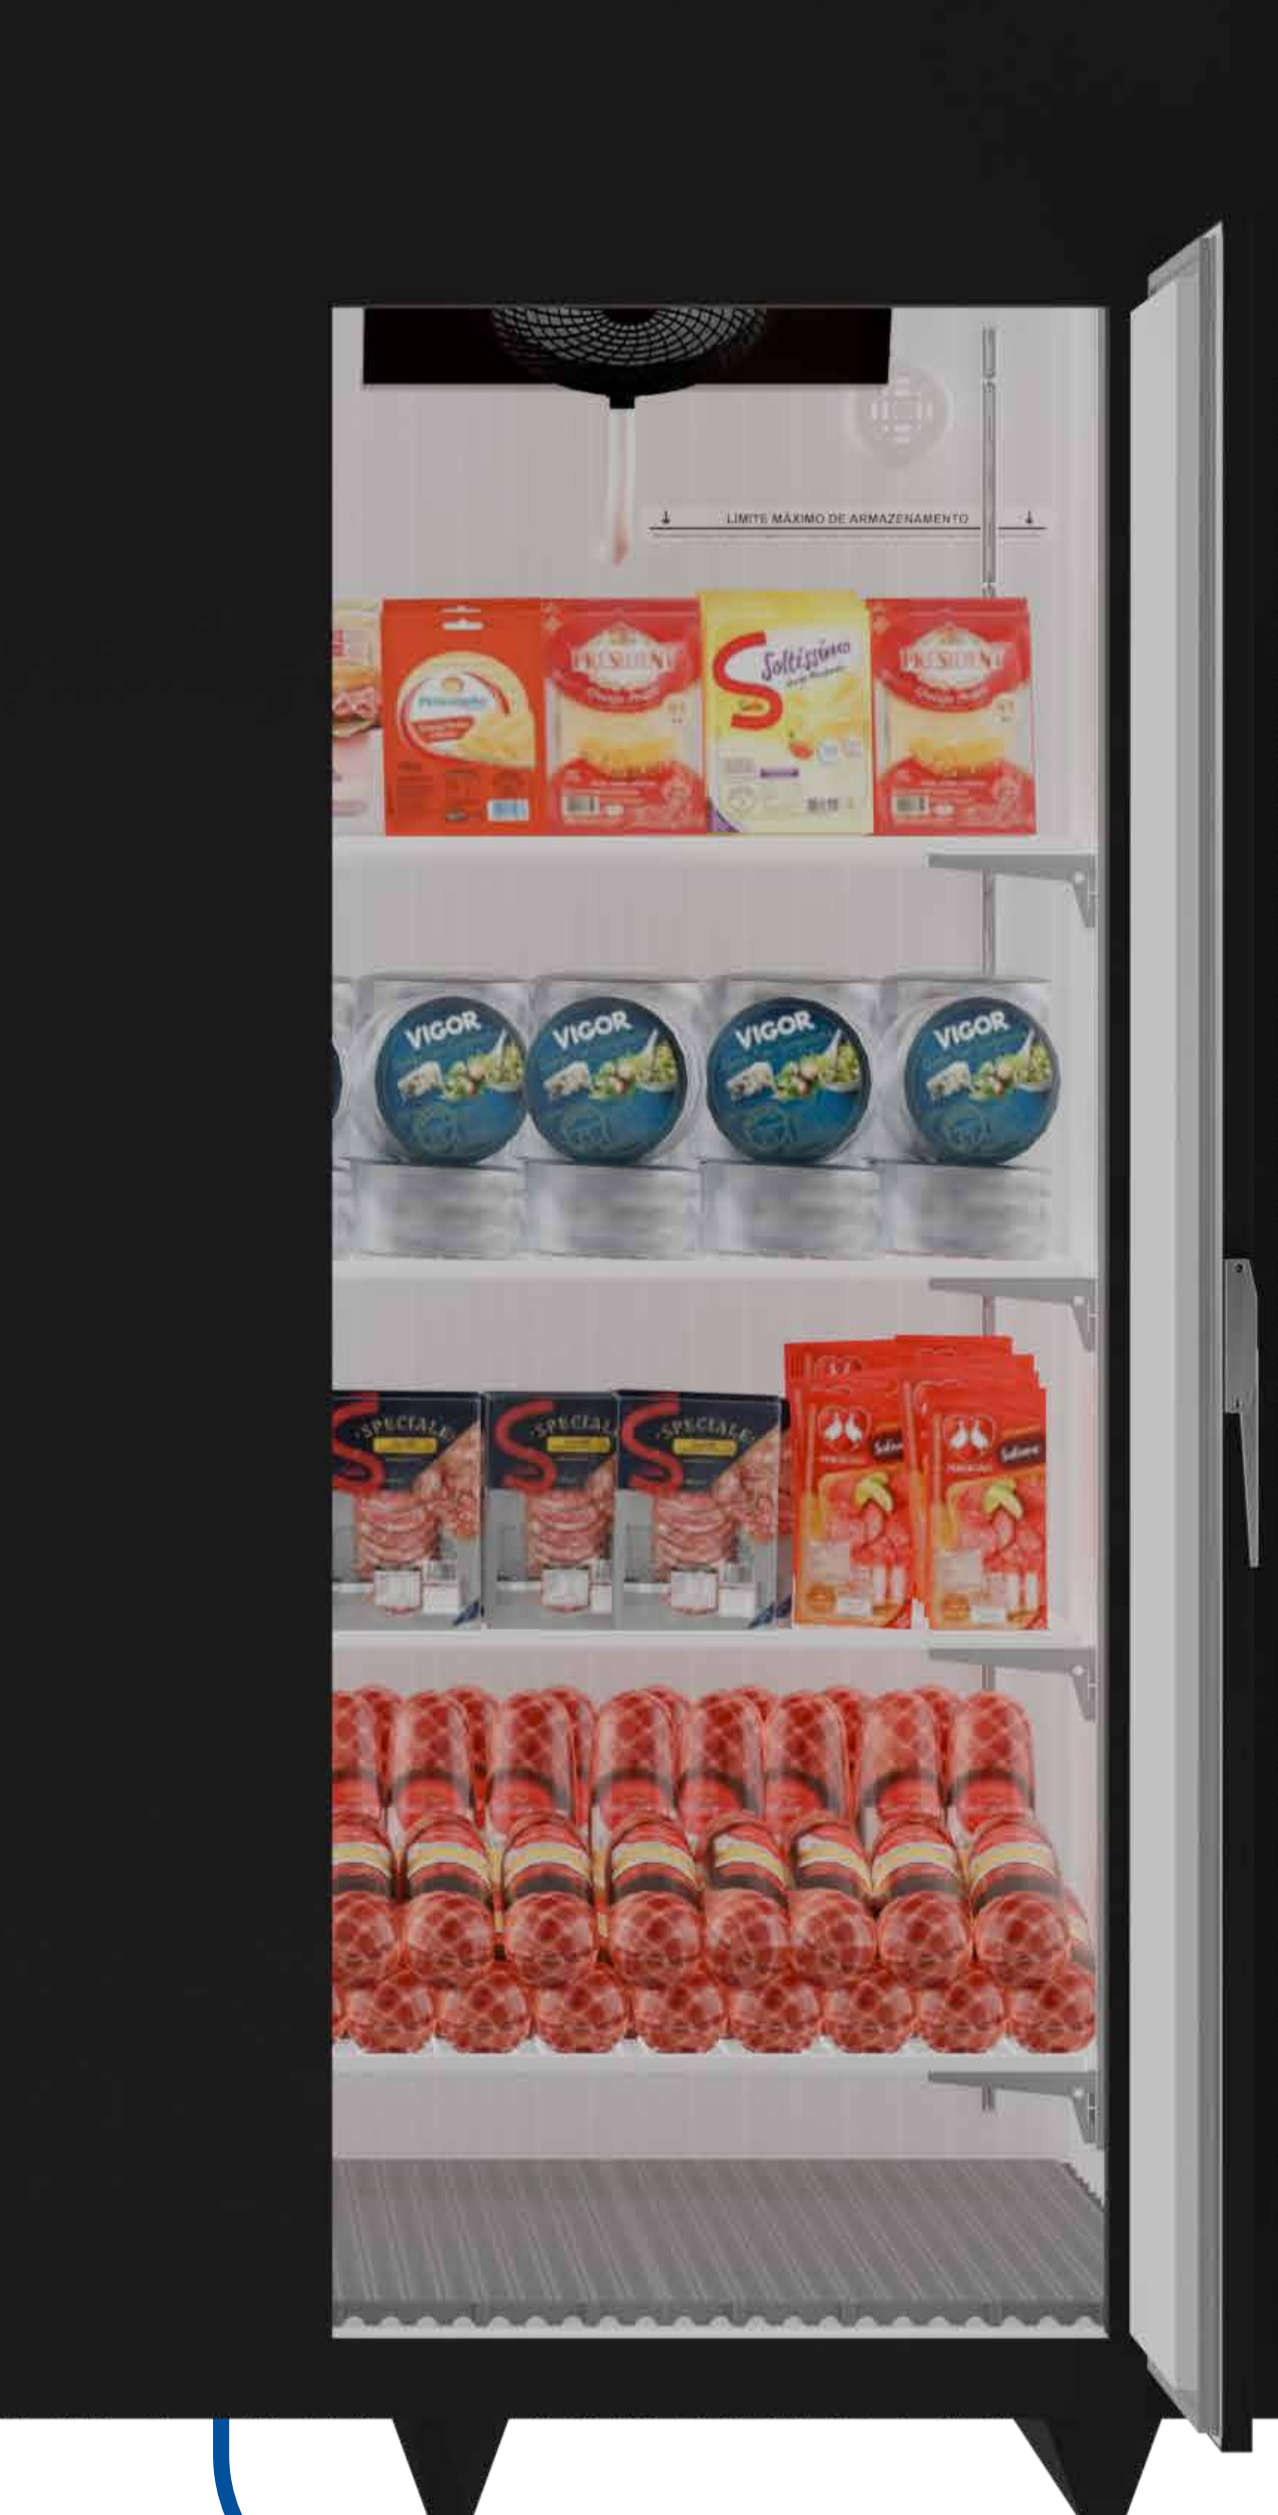

CONGELADOS